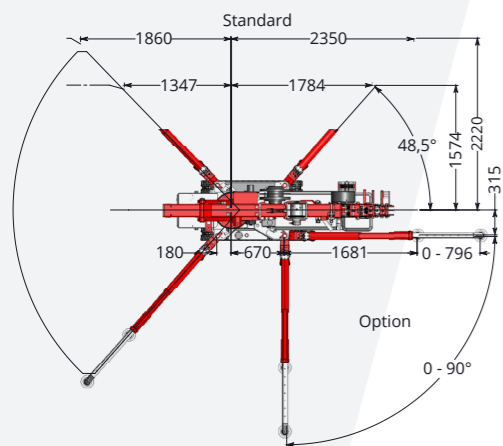

HOEFLON

C4

FUNKTIONALE
BASISKRAN

HOEFLON[®]

HOEFLON C4

Kennzeichnend für den Kompaktkran C4 ist das geringe Eigengewicht der Maschine. Dadurch lässt er sich einfach auf einem Anhänger für Fahrzeuge mit einer geringeren Zugkraft transportieren. Das sorgt dafür, dass die Maschine überall eingesetzt werden kann. Mit den für diesen Minikran erhältlichen Optionen lässt sich der C4 ganz einfach in einen Luxuskran verwandeln.

Mit den für diesen Minikran erhältlichen Optionen lässt sich der C4 ganz einfach in einen Luxuskran umbauen.

Standardkonfiguration

Kapazität	2.350 kg
Auslegerschwenkbereich	7,3 m und mit Optionen 11,75 m
Max. Hubhöhe ohne Ausleger	9,7 m und mit Optionen 14,6 m
Transportstand LxBxH	2,95 x 0,75 x 1,75 m
Gesamtgewicht	1.900 kg und mit Optionen 2.150 kg
Auslegerwinkel	-5 bis 83°
Mastsystem	Zylinder und Kettensystem
Schwenkbereich	360°
Fahrgeschwindigkeit	1. Gang: 1,2 km/h 2. Gang: 2,4 km/h
Motor	Honda Benzinmotor
Neigungswinkel fahren	20°
Stützendruck	2.450 kg pro Stütze
Bodendruck Raupenkette	0,52 kg/cm ²
Ballastgewicht	115 kg
Schall	75 dB

Zubehör/Optionen

Maße einschl. Seilwinde und Ausleger	3,05 x 0,75 x 1,95m
Fly-Auslegerarm 1	4,3 m
Winde 2	1.000 kg, 2.000 kg und 2.350 kg
Verlängerungsteil 3	30° einstellbar
Stahlseil Winde	40 m
Stützfüße 4	Knick
Stützfüße	Hydraulisch stufenlos ausfahren
Schwenken	unendlich
Raupenkettens 5	Non-Marking
Beleuchtung	Arbeitsleuchte auf Ausleger und Auslegerarm
Aufbewahrungskoffer 6	zusätzlicher Aufbewahrungskoffer
Drehzahlregler	900 bis 1700 U/min

C4 IM ÜBERBLICK

- » Äußerst genau zu manövrieren
- » Fernbedienung für Stützen-, Fahr- und Kranfunktionen
- » Hydraulisch einstellbare Raupenketten
- » Anhängerkupplung
- » Ein Hebepunkt

Fly-Auslegerarm