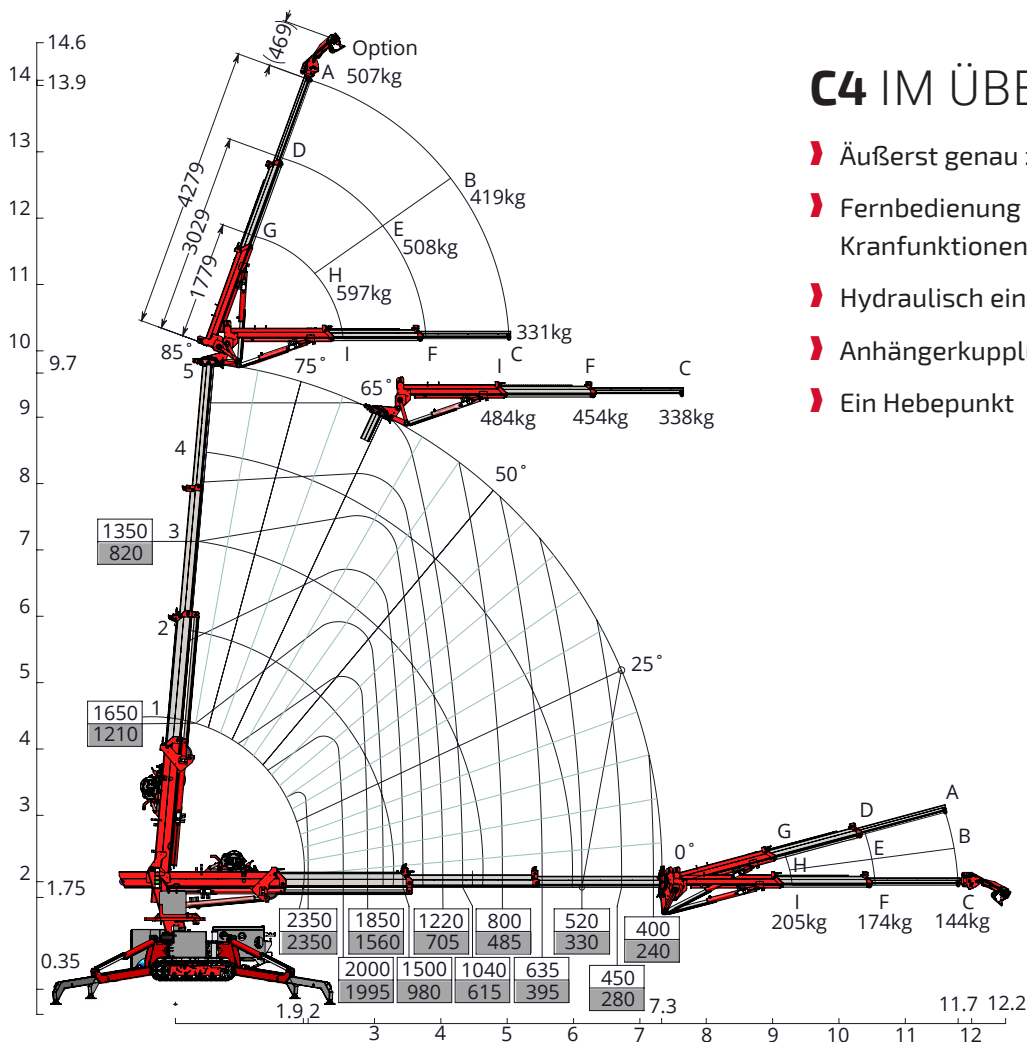

HOEFLON

C4

FUNKTIONALE
BASISKRAN

HOEFLON[®]

HOEFLON C4

Kennzeichnend für den Kompaktkran C4 ist das geringe Eigengewicht der Maschine. Dadurch lässt er sich einfach auf einem Anhänger für Fahrzeuge mit einer geringeren Zugkraft transportieren. Das sorgt dafür, dass die Maschine überall eingesetzt werden kann. Mit den für diesen Minikran erhältlichen Optionen lässt sich der C4 ganz einfach in einen Luxuskran verwandeln.

Mit den für diesen Minikran erhältlichen Optionen lässt sich der C4 ganz einfach in einen Luxuskran umbauen.

Standardkonfiguration

Kapazität	2.350 kg
Auslegerschwenkbereich	7,3 m und mit Optionen 11,75 m
Max. Hubhöhe ohne Ausleger	9,7 m und mit Optionen 14,6 m
Transportstand LxBxH	2,95 x 0,75 x 1,75 m
Gesamtgewicht	1.900 kg und mit Optionen 2.150 kg
Auslegerwinkel	-5 bis 83°
Mastsystem	Zylinder und Kettensystem
Schwenkbereich	360°
Fahrgeschwindigkeit	1. Gang: 1,2 km/h 2. Gang: 2,4 km/h
Motor	Honda Benzinmotor
Neigungswinkel fahren	20°
Stützendruck	2.450 kg pro Stütze
Bodendruck Raupenkette	0,52 kg/cm ²
Ballastgewicht	115 kg
Schall	75 dB

Zubehör/Optionen

Maße einschl. Seilwinde und Ausleger	3,05 x 0,75 x 1,95m
Fly-Auslegerarm 1	4,3 m
Winde 2	1.000 kg, 2.000 kg und 2.350 kg
Verlängerungsteil 3	30° einstellbar
Stahlseil Winde	40 m
Stützfüße 4	Knick
Stützfüße	Hydraulisch stufenlos ausfahren
Schwenken	unendlich
Raupenkettens 5	Non-Marking
Beleuchtung	Arbeitsleuchte auf Ausleger und Auslegerarm
Aufbewahrungskoffer 6	zusätzlicher Aufbewahrungskoffer
Drehzahlregler	900 bis 1700 U/min

C4 IM ÜBERBLICK

- » Äußerst genau zu manövrieren
- » Fernbedienung für Stützen-, Fahr- und Kranfunktionen
- » Hydraulisch einstellbare Raupenketten
- » Anhängerkupplung
- » Ein Hebepunkt

Fly-Auslegerarm