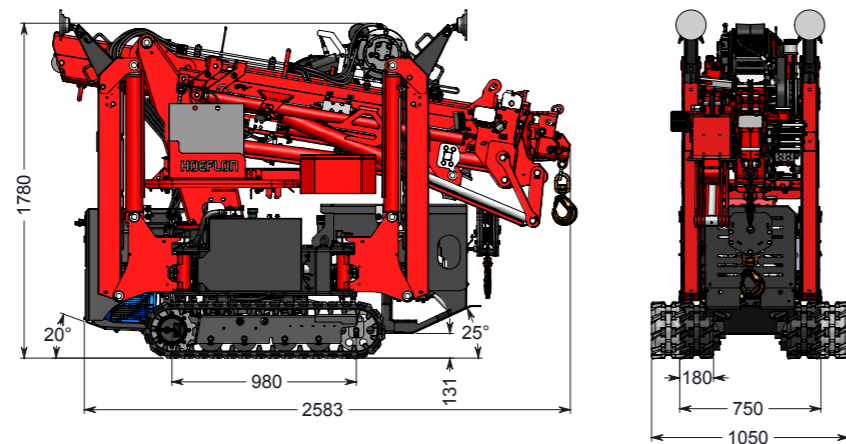

HOEFLON

C4

FUNKTIONALE
BASISKRAN

HOEFLON[®]

HOEFLON C4

Kennzeichnend für den Kompaktkran C4 ist das geringe Eigengewicht der Maschine. Dadurch lässt er sich einfach auf einem Anhänger für Fahrzeuge mit einer geringeren Zugkraft transportieren. Das sorgt dafür, dass die Maschine überall eingesetzt werden kann. Mit den für diesen Minikran erhältlichen Optionen lässt sich der C4 ganz einfach in einen Luxuskran verwandeln.

Mit den für diesen Minikran erhältlichen Optionen lässt sich der C4 ganz einfach in einen Luxuskran umbauen.

Standardkonfiguration

Kapazität	2.350 kg
Auslegerschwenkbereich	7,3 m und mit Optionen 11,75 m
Max. Hubhöhe ohne Ausleger	9,7 m und mit Optionen 14,6 m
Transportstand LxBxH	2,95 x 0,75 x 1,75 m
Gesamtgewicht	1.900 kg und mit Optionen 2.150 kg
Auslegerwinkel	-5 bis 83°
Mastsystem	Zylinder und Kettensystem
Schwenkbereich	360°
Fahrgeschwindigkeit	1. Gang: 1,2 km/h 2. Gang: 2,4 km/h
Motor	Honda Benzinmotor
Neigungswinkel fahren	20°
Stützendruck	2.450 kg pro Stütze
Bodendruck Raupenkette	0,52 kg/cm ²
Ballastgewicht	115 kg
Schall	75 dB

Zubehör/Optionen

Maße einschl. Seilwinde und Ausleger	3,05 x 0,75 x 1,95m
Fly-Auslegerarm 1	4,3 m
Winde 2	1.000 kg, 2.000 kg und 2.350 kg
Verlängerungsteil 3	30° einstellbar
Stahlseil Winde	40 m
Stützfüße 4	Knick
Stützfüße	Hydraulisch stufenlos ausfahren
Schwenken	unendlich
Raupenkettens 5	Non-Marking
Beleuchtung	Arbeitsleuchte auf Ausleger und Auslegerarm
Aufbewahrungskoffer 6	zusätzlicher Aufbewahrungskoffer
Drehzahlregler	900 bis 1700 U/min

C4 IM ÜBERBLICK

- » Äußerst genau zu manövrieren
- » Fernbedienung für Stützen-, Fahr- und Kranfunktionen
- » Hydraulisch einstellbare Raupenketten
- » Anhängerkupplung
- » Ein Hebepunkt

Fly-Auslegerarm