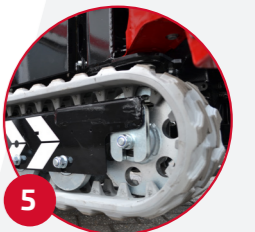

HOEFLON

C4

FUNKTIONALE
BASISKRAN

HOEFLON[®]

HOEFLON C4

Kennzeichnend für den Kompaktkran C4 ist das geringe Eigengewicht der Maschine. Dadurch lässt er sich einfach auf einem Anhänger für Fahrzeuge mit einer geringeren Zugkraft transportieren. Das sorgt dafür, dass die Maschine überall eingesetzt werden kann. Mit den für diesen Minikran erhältlichen Optionen lässt sich der C4 ganz einfach in einen Luxuskran verwandeln.

Mit den für diesen Minikran erhältlichen Optionen lässt sich der C4 ganz einfach in einen Luxuskran umbauen.

Standardkonfiguration

Kapazität	2.350 kg
Auslegerschwenkbereich	7,3 m und mit Optionen 11,75 m
Max. Hubhöhe ohne Ausleger	9,7 m und mit Optionen 14,6 m
Transportstand LxBxH	2,95 x 0,75 x 1,75 m
Gesamtgewicht	1.900 kg und mit Optionen 2.150 kg
Auslegerwinkel	-5 bis 83°
Mastsystem	Zylinder und Kettensystem
Schwenkbereich	360°
Fahrgeschwindigkeit	1. Gang: 1,2 km/h 2. Gang: 2,4 km/h
Motor	Honda Benzinmotor
Neigungswinkel fahren	20°
Stützendruck	2.450 kg pro Stütze
Bodendruck Raupenkette	0,52 kg/cm ²
Ballastgewicht	115 kg
Schall	75 dB

Zubehör/Optionen

Maße einschl. Seilwinde und Ausleger	3,05 x 0,75 x 1,95m
Fly-Auslegerarm 1	4,3 m
Winde 2	1.000 kg, 2.000 kg und 2.350 kg
Verlängerungsteil 3	30° einstellbar
Stahlseil Winde	40 m
Stützfüße 4	Knick
Stützfüße	Hydraulisch stufenlos ausfahren
Schwenken	unendlich
Raupenkettens 5	Non-Marking
Beleuchtung	Arbeitsleuchte auf Ausleger und Auslegerarm
Aufbewahrungskoffer 6	zusätzlicher Aufbewahrungskoffer
Drehzahlregler	900 bis 1700 U/min

C4 IM ÜBERBLICK

- » Äußerst genau zu manövrieren
- » Fernbedienung für Stützen-, Fahr- und Kranfunktionen
- » Hydraulisch einstellbare Raupenketten
- » Anhängerkupplung
- » Ein Hebepunkt

Fly-Auslegerarm