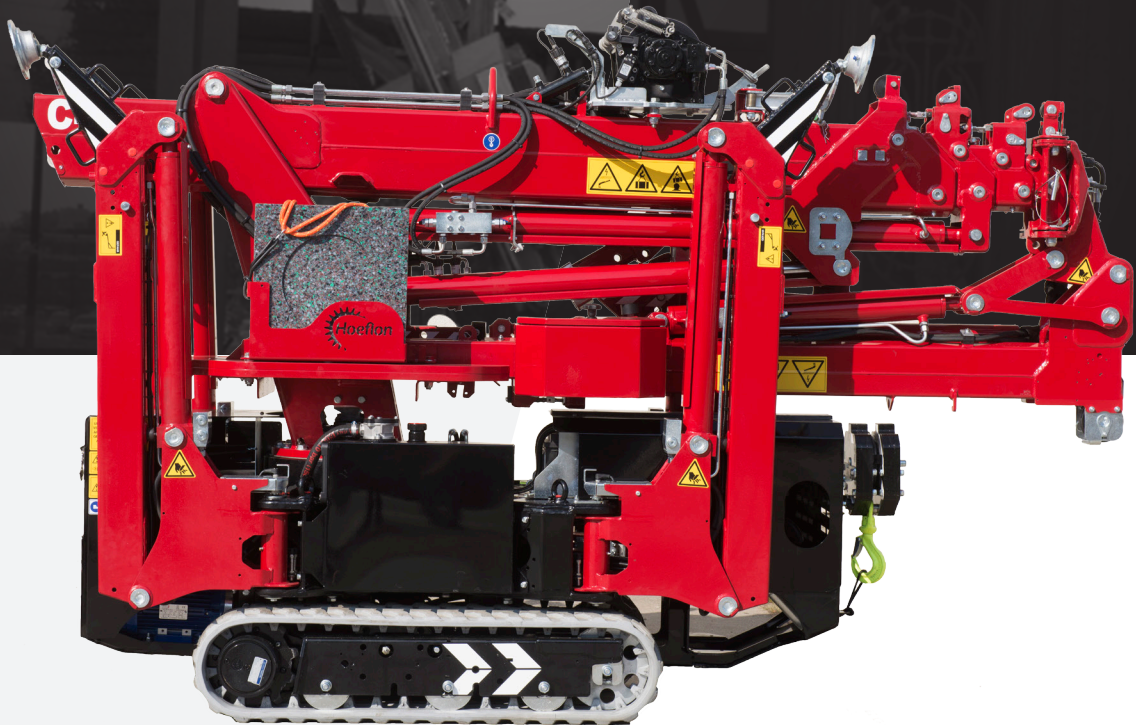

HOEFLON

C4

FUNKTIONALE
BASISKRAN

HOEFLON[®]

HOEFLON C4

Kennzeichnend für den Kompaktkran C4 ist das geringe Eigengewicht der Maschine. Dadurch lässt er sich einfach auf einem Anhänger für Fahrzeuge mit einer geringeren Zugkraft transportieren. Das sorgt dafür, dass die Maschine überall eingesetzt werden kann. Mit den für diesen Minikran erhältlichen Optionen lässt sich der C4 ganz einfach in einen Luxuskran verwandeln.

Mit den für diesen Minikran erhältlichen Optionen lässt sich der C4 ganz einfach in einen Luxuskran umbauen.

Standardkonfiguration

Kapazität	2.350 kg
Auslegerschwenkbereich	7,3 m und mit Optionen 11,75 m
Max. Hubhöhe ohne Ausleger	9,7 m und mit Optionen 14,6 m
Transportstand LxBxH	2,95 x 0,75 x 1,75 m
Gesamtgewicht	1.900 kg und mit Optionen 2.150 kg
Auslegerwinkel	-5 bis 83°
Mastsystem	Zylinder und Kettensystem
Schwenkbereich	360°
Fahrgeschwindigkeit	1. Gang: 1,2 km/h 2. Gang: 2,4 km/h
Motor	Honda Benzinmotor
Neigungswinkel fahren	20°
Stützendruck	2.450 kg pro Stütze
Bodendruck Raupenkette	0,52 kg/cm ²
Ballastgewicht	115 kg
Schall	75 dB

Zubehör/Optionen

Maße einschl. Seilwinde und Ausleger	3,05 x 0,75 x 1,95m
Fly-Auslegerarm 1	4,3 m
Winde 2	1.000 kg, 2.000 kg und 2.350 kg
Verlängerungsteil 3	30° einstellbar
Stahlseil Winde	40 m
Stützfüße 4	Knick
Stützfüße	Hydraulisch stufenlos ausfahren
Schwenken	unendlich
Raupenkettens 5	Non-Marking
Beleuchtung	Arbeitsleuchte auf Ausleger und Auslegerarm
Aufbewahrungskoffer 6	zusätzlicher Aufbewahrungskoffer
Drehzahlregler	900 bis 1700 U/min

C4 IM ÜBERBLICK

- » Äußerst genau zu manövrieren
- » Fernbedienung für Stützen-, Fahr- und Kranfunktionen
- » Hydraulisch einstellbare Raupenketten
- » Anhängerkupplung
- » Ein Hebepunkt

Fly-Auslegerarm